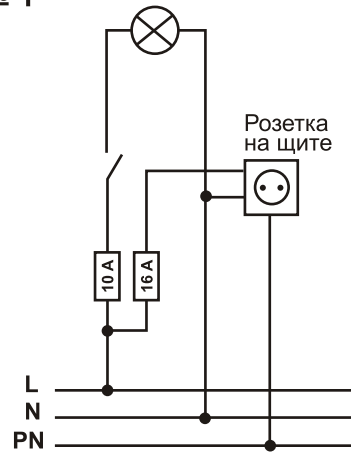

# ВАРИАНТЫ ВЫПОЛНЕНИЯ КАПИТАЛЬНОГО РЕМОНТА ЭЛЕКТРИКИ ВНУТРИ БОКСОВ ГСК-5 «ЧЕРЁМУШКИ»

Вариант № 1

Стоимость работ - 3500 руб.

Материалы:

1. Светильник светодиодный - 1 шт.
2. Блок на 1 розетку + 1-клавишный выключатель - 1 шт.
3. Автоматы: 10А - 1 шт., 16А - 1 шт.
4. Провода: ВВГНГ 3х2,5 - 8 п.м., ШВВП 2х1,5 (0,75) - 10 п.м.
5. Гофра D 20 мм - 20 п.м.
6. Клипсы D 20 мм - 40 шт.
7. Дюбель-гвозди 6х40 - 50 шт.
8. Накладной бокс для автоматов на 4 модуля с дверцей (накладной) - 1 шт.