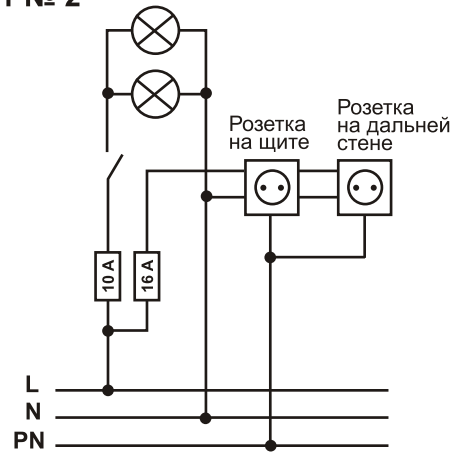

Вариант № 2

Стоимость работ - 5000 руб.

Материалы:

1. Светильник светодиодный - 2 шт.
2. Блок на 1 розетку + 1-клавишный выключатель - 1 шт.
3. Блок на 2 розетки - 1 шт.
4. Автоматы: 10А - 1 шт., 16А - 1 шт.
5. Провода: ВВГНГ 3х2,5 - 18 п.м., ШВВП 2х1,5 (0,75) - 12 п.м.
6. Гофра D 20 мм - 30 п.м.
7. Клипсы D 20 мм - 70 шт.
8. Дюбель-гвозди 6х40 - 80 шт.
9. Накладной бокс для автоматов на 4 модуля с дверцей (накладной) - 1 шт.

Стоимость материалов - 6000 руб.

Общая стоимость работ и материалов - 11000 руб.