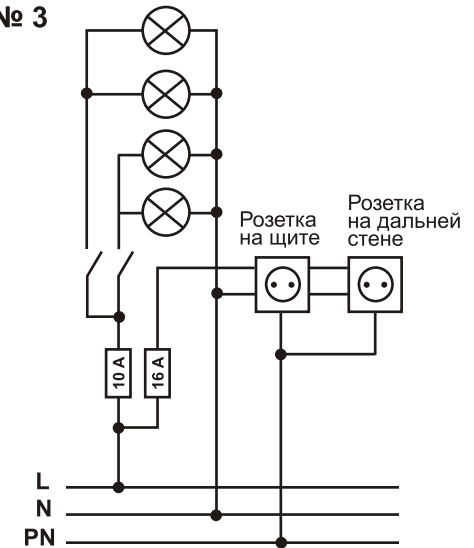

Вариант № 3

Стоимость работ - 6000 руб.

Материалы:

1. Светильник светодиодный - 4 шт.
2. Блок на 1 розетку + 1-кл. вык-ль - 1 шт.
3. Блок на 2 розетки - 1 шт.
4. Автоматы: 10А - 1 шт., 16А - 1 шт.
5. Провода: ВВГНГ 3х2,5 - 18 п.м., ШВВП 2х1,5 (0,75) - 18 п.м.
6. Гофра D 20 мм - 30 п.м.
7. Клипсы D 20 мм - 70 шт.
8. Дюбель-гвозди 6х40 - 80 шт.
9. Накладной бокс для автоматов на 4 модуля с дверцей (накладной) - 1 шт.

Стоимость материалов - 7000 руб.

Общая стоимость работ и материалов - 13000 руб.

Примечание: работы по замене электрики внутри боксов могут быть выполнены самостоятельно членами ГСК или их привлеченными лицами, имеющих опыт выполнения таких работ. Электроматериалы заказчиком закупаются самостоятельно и должны соответствовать предлагаемым электросхемам. Выполненные работы предъявляются для проверки и подключения к силовой линии гаражного корпуса электрику ГСК. Самостоятельное подключение к электросетям ГСК, без предварительной проверки исполнения работы, категорически запрещено и может быть отключено. Стоимость подключения - 500 рублей.

Заявки на ремонт и подключение: +7 (985) 933-65-22, Панков Михаил Валерьевич